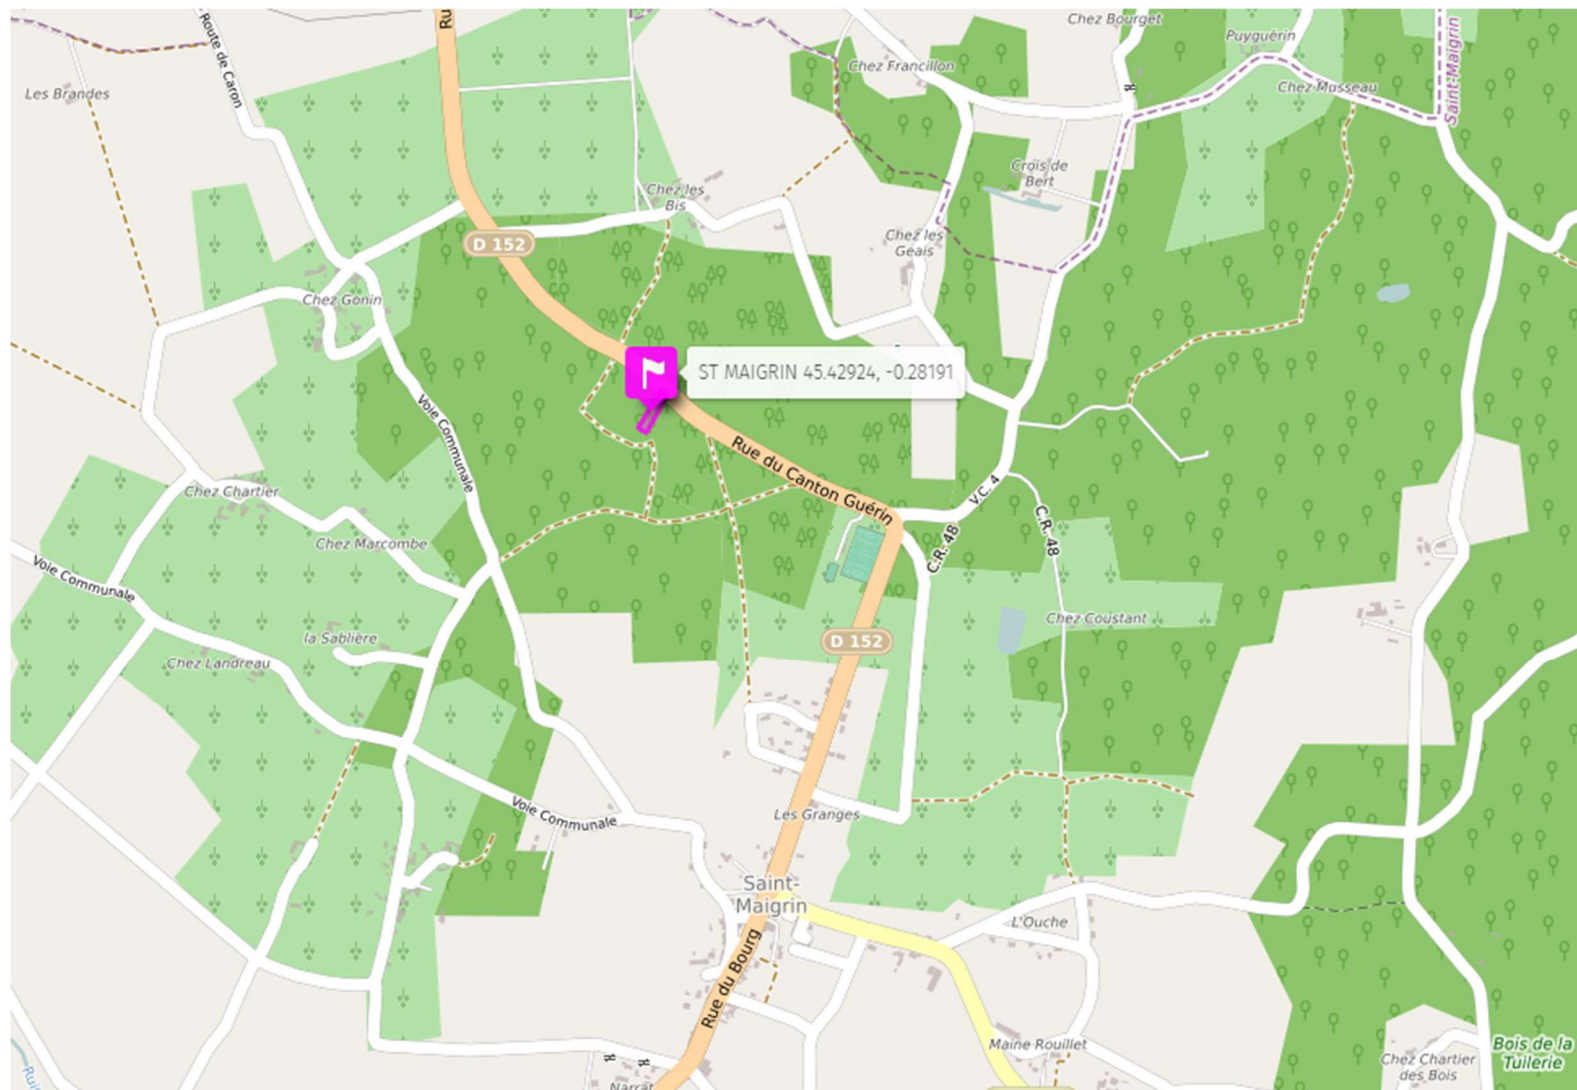

Dépôt de SAINT MAIGRIN -

RD152 Rue du canton Guérin 17520 SAINT MAIGRIN – GPS 45.42924 / -0.28191

Contact : Antony LOCUSSOL 06 37 10 73 48 ou Jean Marie RIPPE 06 14 42 17 05

Vue aérienne :